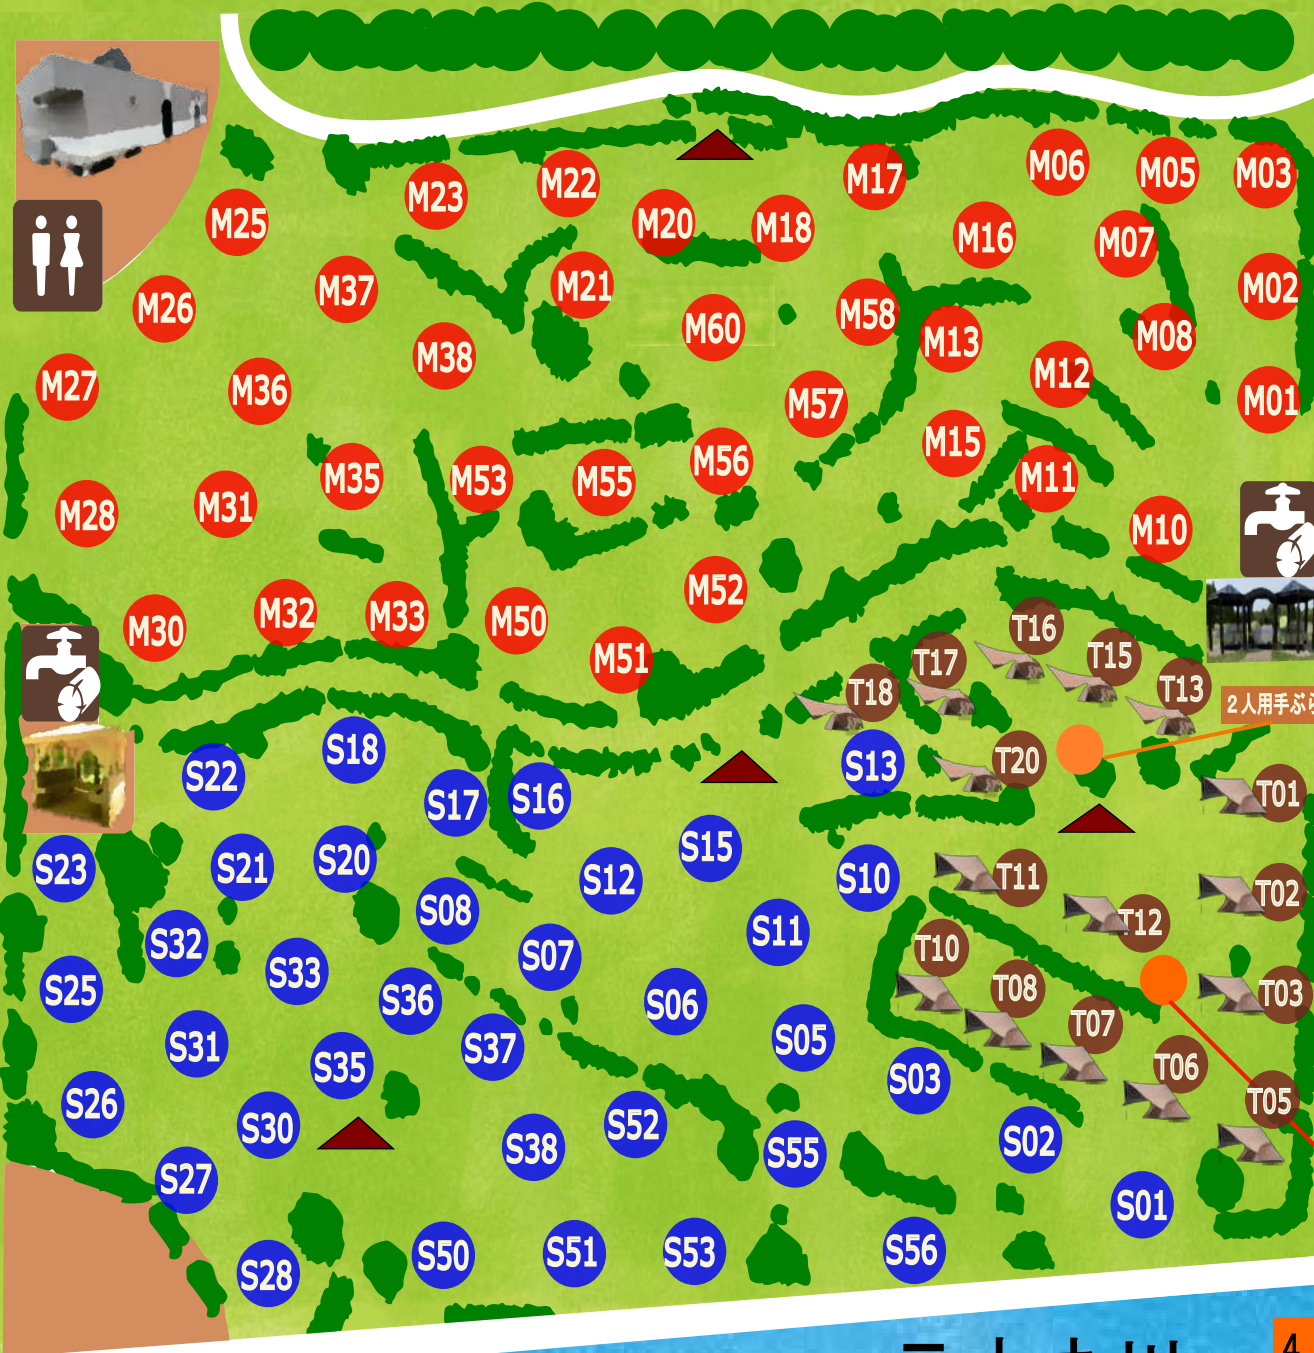

AREA MAP

ペットエリア

P01

P02

P03

P05

P06

P 駐車場

まるごとそらち

受付

豪華な手ぶらテントエリア4~8名用

グランピングエリア4名用

滝川ふれ愛の里

コテージ

ラウネ川

4人用手ぶらテントエリア